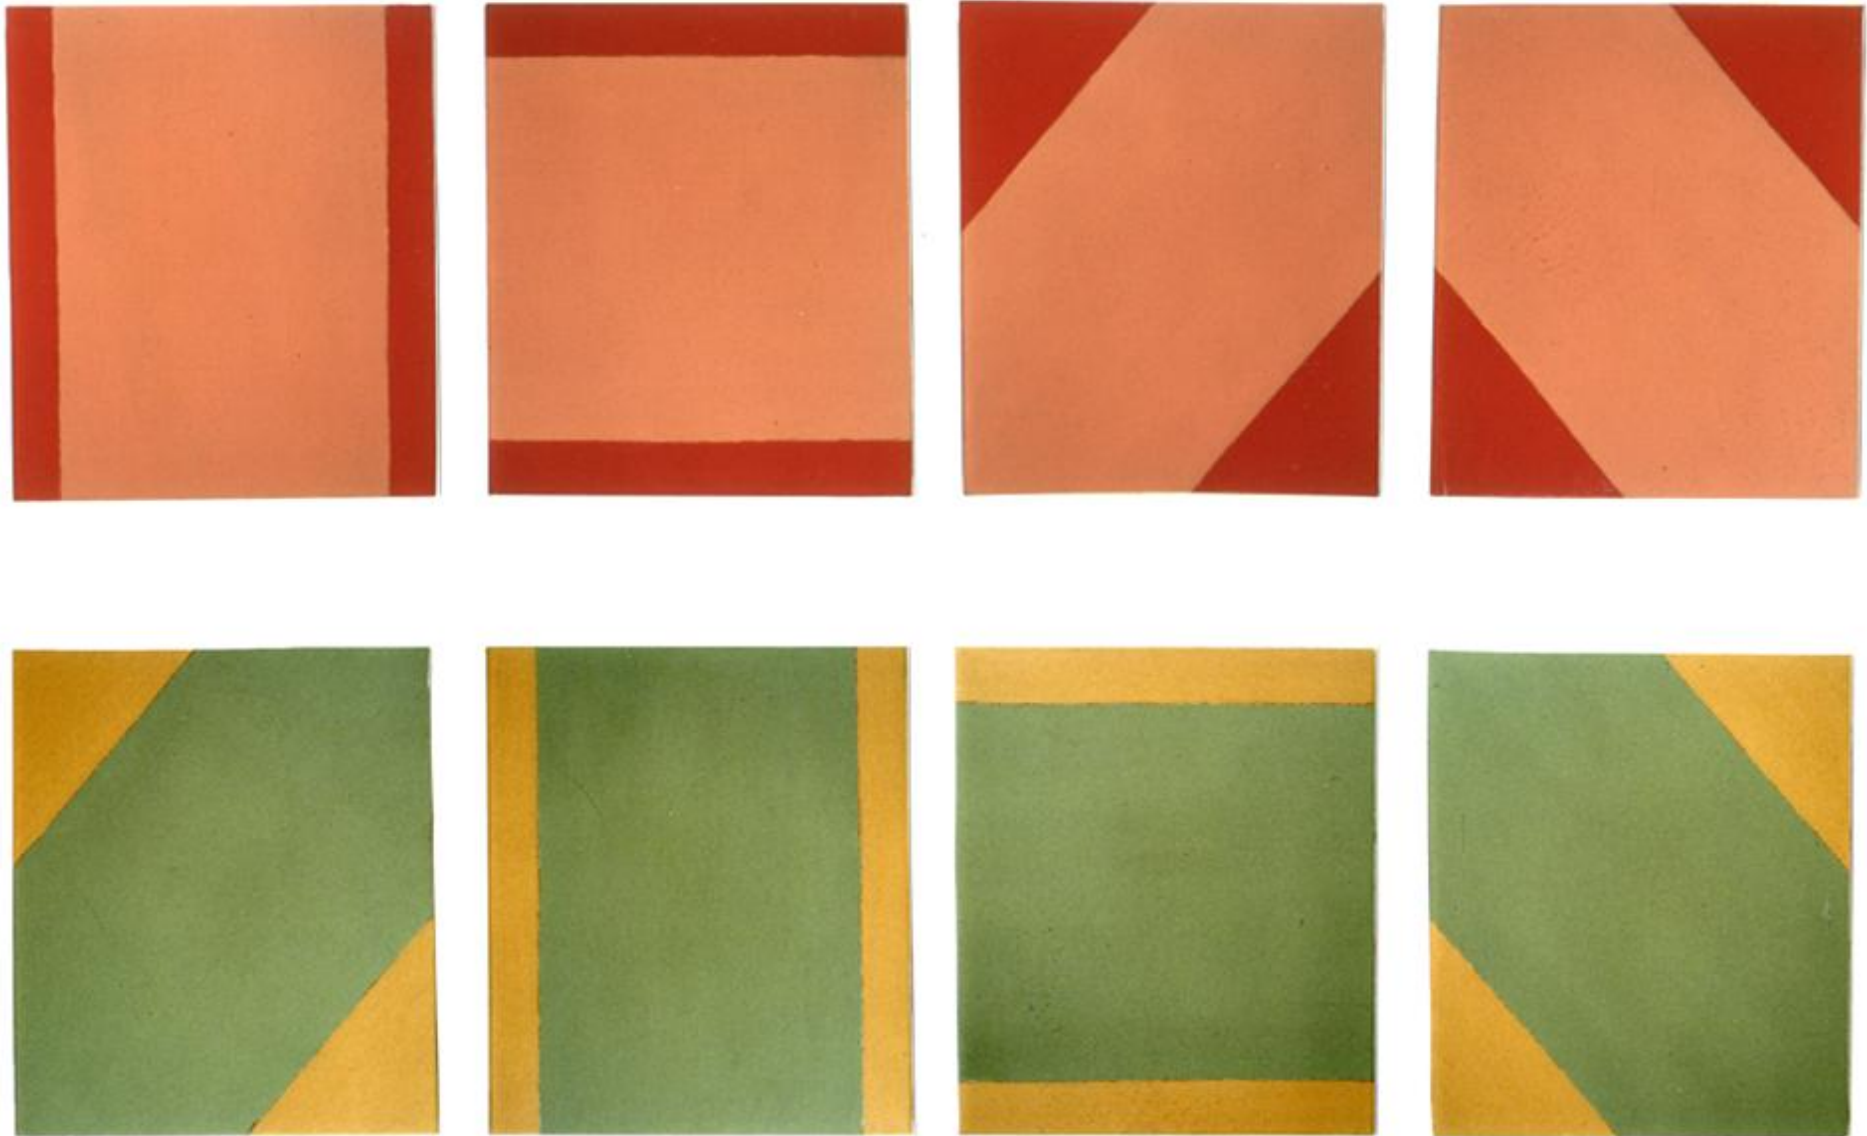

Horizontal-Vertikal-Diagonal VIII (1 – 6)

Eitempera, Öl auf Nessel

Je 4 x 55 cm x 45 cm

1996