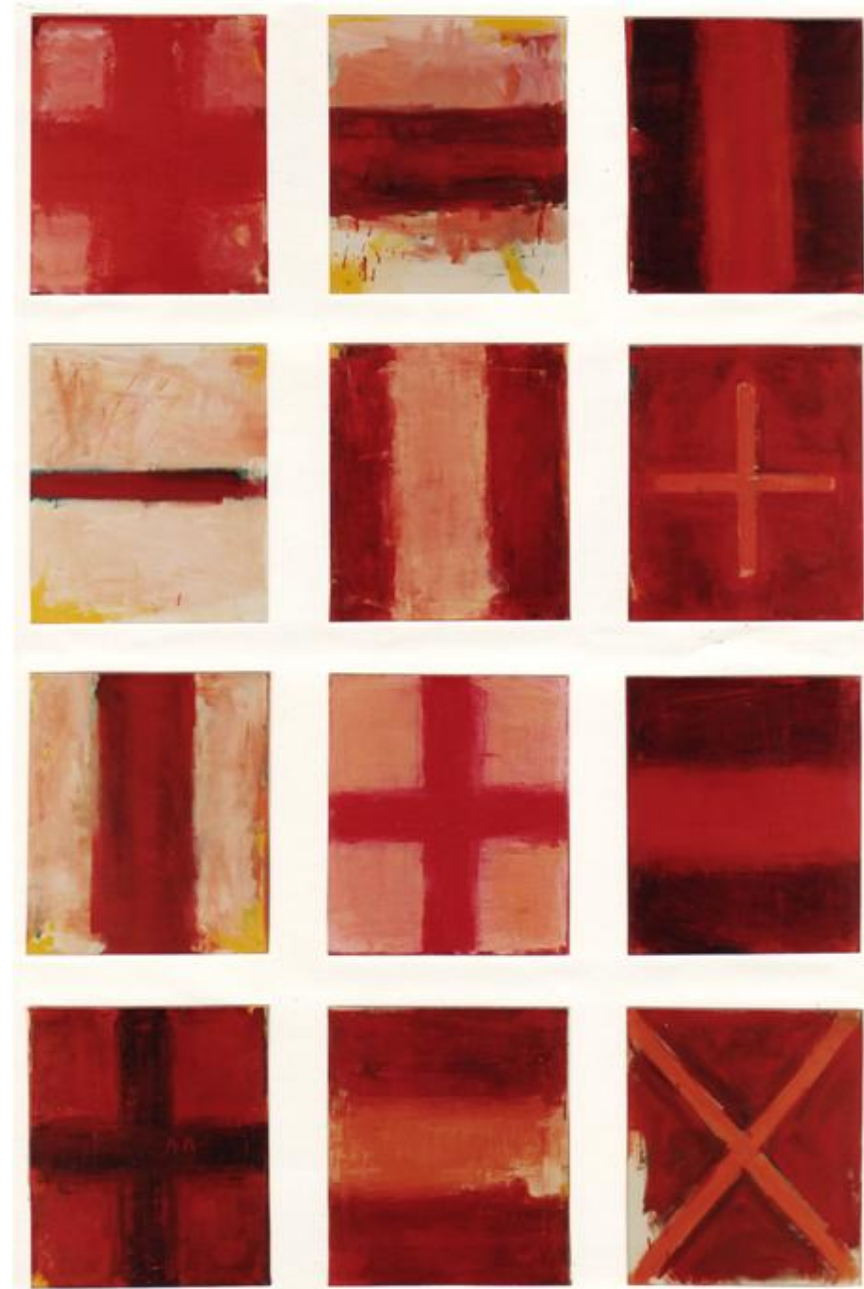

Rebekka Uhlig

Wiederholung und Wandel

Bilderzyklus in 132 Bildern

1993 – 1996

Horizontal-Vertikal-Diagonal I
Eitempera, Öl auf Nessel
12 x 55 cm x 45 cm
1993

Horizontal-Vertikal-Diagonal II

Eitempera, Öl auf Nessel

12 x 55 cm x 45 cm

1993

Horizontal-Vertikal-Diagonal III

Eitempera, Öl auf Nessel

12 x 55 cm x 45 cm

1994

Horizontal-Vertikal-Diagonal IV

Eitempera, Öl auf Nessel

12 x 55 cm x 45 cm

1993

Horizontal-Vertikal-Diagonal V

Eitempera, Öl auf Nessel

12 x 55 cm x 45 cm

1994

Horizontal-Vertikal-Diagonal VI

Eitempera, Öl auf Nessel

24 x 55 cm x 45 cm

1994/95

Horizontal-Vertikal-Diagonal VII

Eitempera, Öl auf Nessel

36 x 55 cm x 45 cm

1995

Horizontal-Vertikal-Diagonal VIII (1 – 12)

Eitempera, Öl auf Nessel