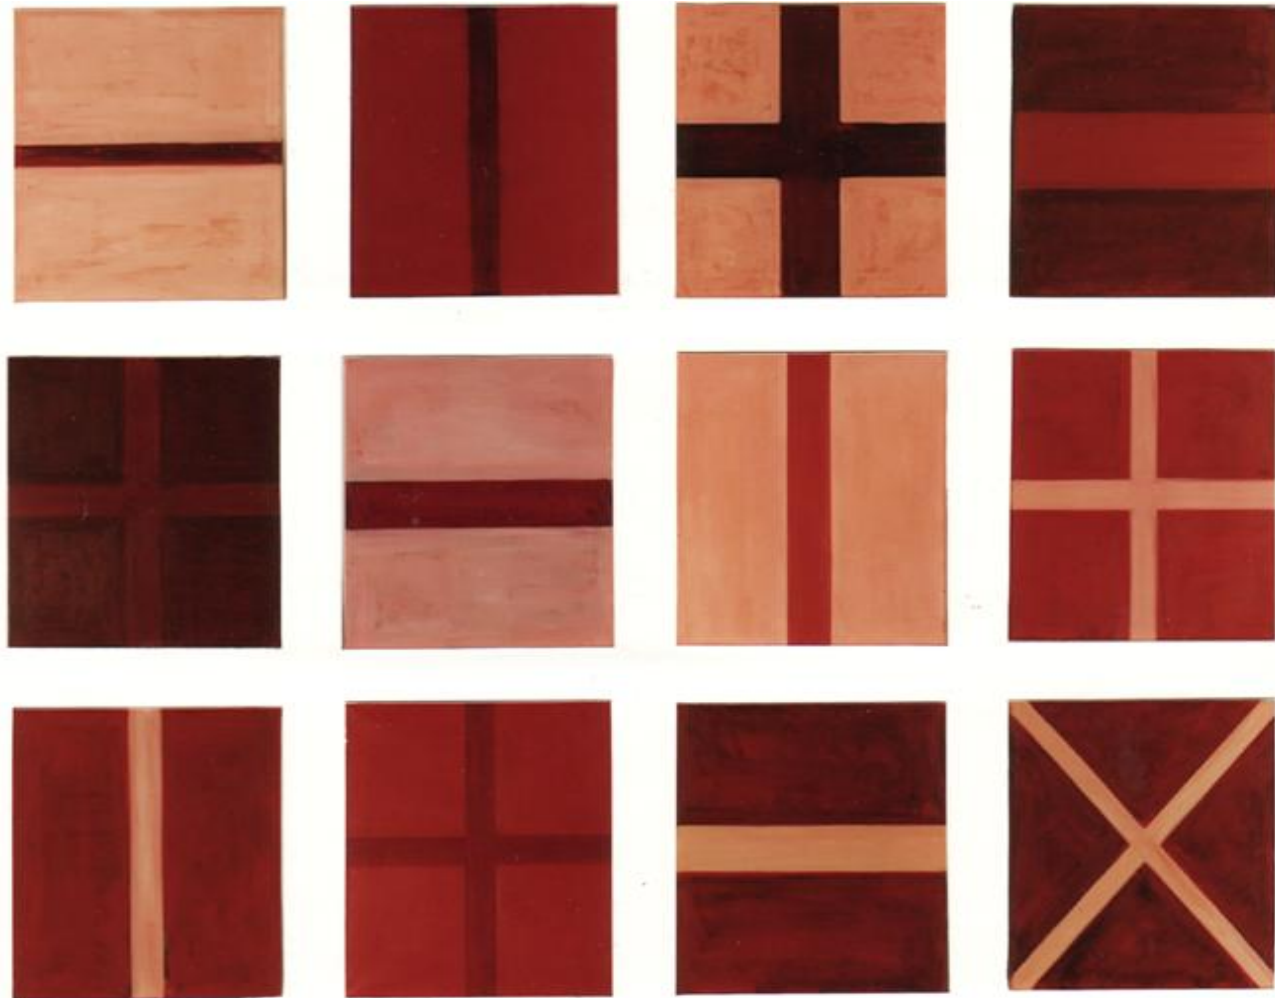

Rebekka Uhlig

Wiederholung und Wandel

Bilderzyklus in 132 Bildern

1993 – 1996

Horizontal-Vertikal-Diagonal I
Eitempera, Öl auf Nessel
12 x 55 cm x 45 cm
1993

Horizontal-Vertikal-Diagonal II

Eitempera, Öl auf Nessel

12 x 55 cm x 45 cm

1993

Horizontal-Vertikal-Diagonal III

Eitempera, Öl auf Nessel

12 x 55 cm x 45 cm

1994

Horizontal-Vertikal-Diagonal IV

Eitempera, Öl auf Nessel